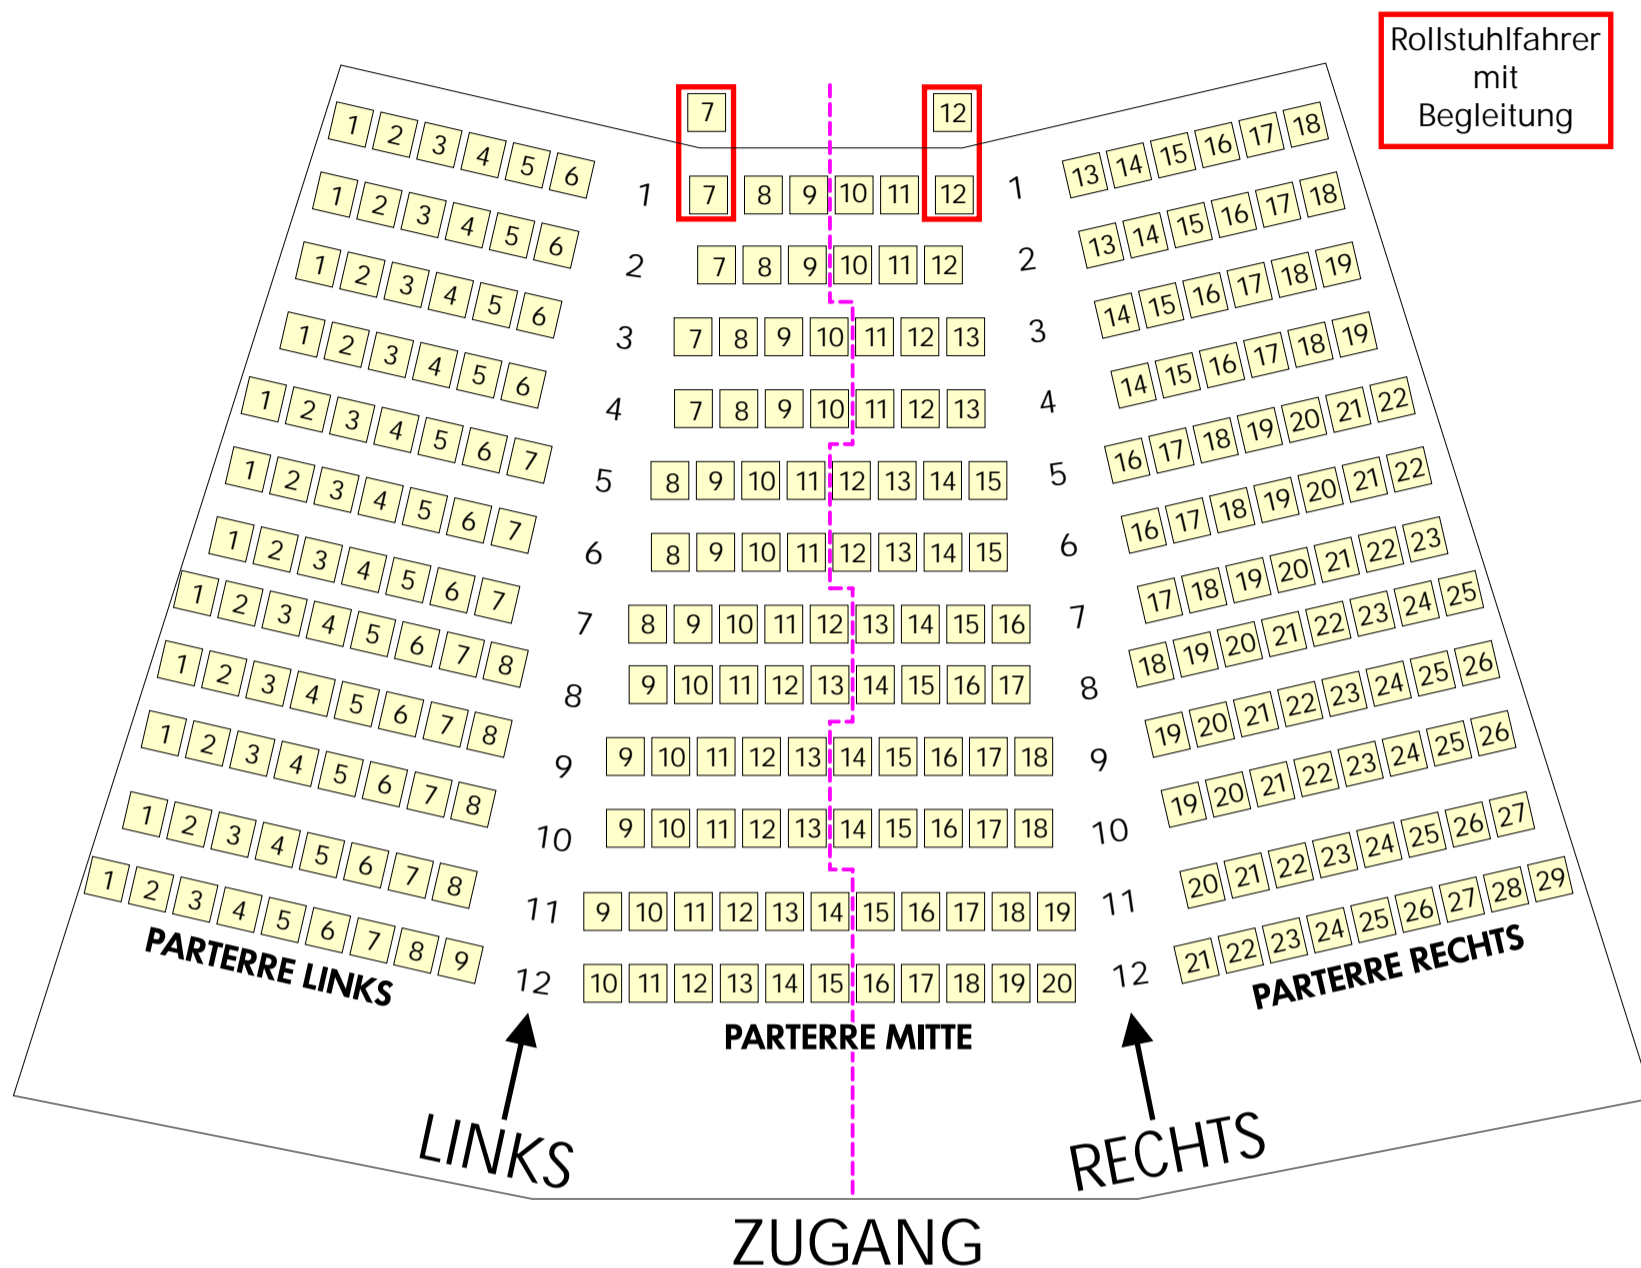

# Sitzplan Theatersommer Haag

BÜHNE überdacht !

## PARTERRE

Eintrittspreis: € 12,00  
Jugendliche unter 18: € 7,00

## RANG gesperrt